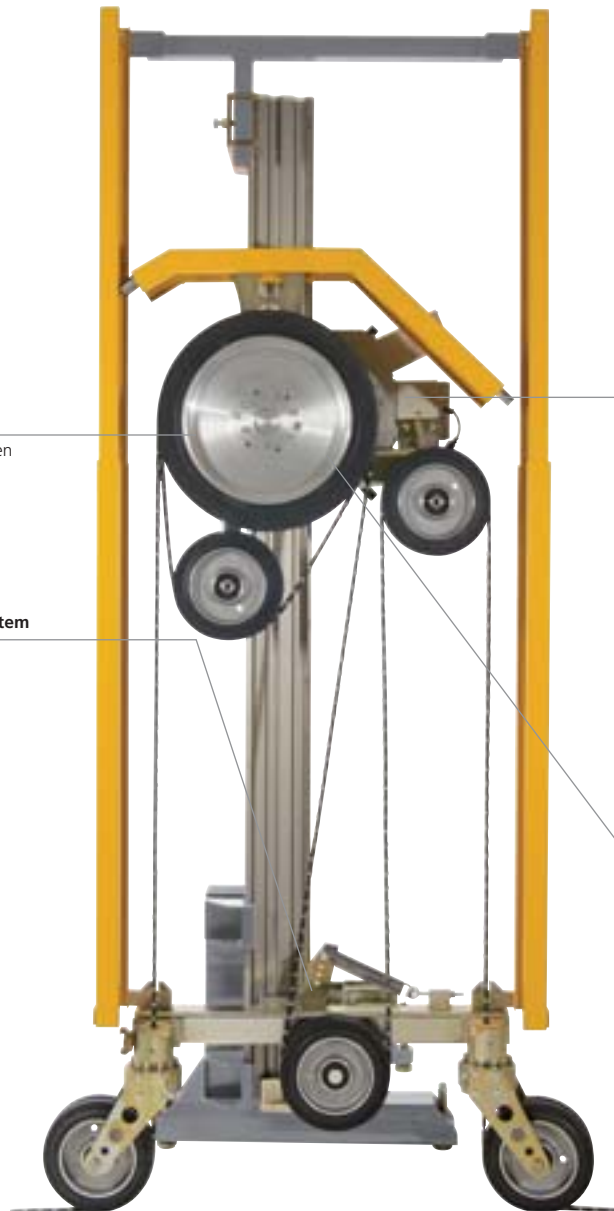

Product profile
APPLICATION AREA
For versatile sawing with 6 plus 2 m/6.6 plus 20 ft wire storage.
PRODUCT BENEFITS
- The braxx system's „small“ wire saw can be used with the saw head SB321 tornado as well as with the SB201 typhoon, being in line with the modular concept.   - The patented EDT EURODIMA universal linking system can be applied at this saw.

3

● **Doppelprofilierung des Antriebsrads**
Double profile at drive wheel

Kein Durchrutschen beim Anfahren
No slipping when starting up

● **Praktisches Federspannsystem**
Convenient spring-tension system

Seilschonend
Wire-sparing

● **10 Komponenten in nur 5 Minuten zerlegbar**
10 components can be disassembled within 5 minutes

Zeitsparende Handhabung durch minimale Rüstzeit
Time-saving handling through minimal setup time

● **Verschieden einstellbare Schnittgeschwindigkeit von 2–30 m/sec**
Cutting speeds can be set variably, from 2 to 30 m/sec / 6.5 to 98.4 ft/sec

Immer die korrekte Einstellung für das gewünschte Schnittergebnis
Always the right setting for the desired cutting result

Komplett, ohne Antriebseinheit SB321/SB201

Complete, without drive unit SB321/SB201

TECHNISCHE DATEN · TECHNICAL DATA	WB6P
Komponentenanzahl · number of components	10
Schwerste Einzelkomponente · heaviest single component	21,3 kg · 47 lbs
Diamantseilspeicher · diamond wire storage	6+2 m · 19.7+6.6 ft
Schnittgeschwindigkeit · cutting speed	2–30 m/sec · 6.5–98.4 ft/sec
Bestellnummer · order number	6WB6-P