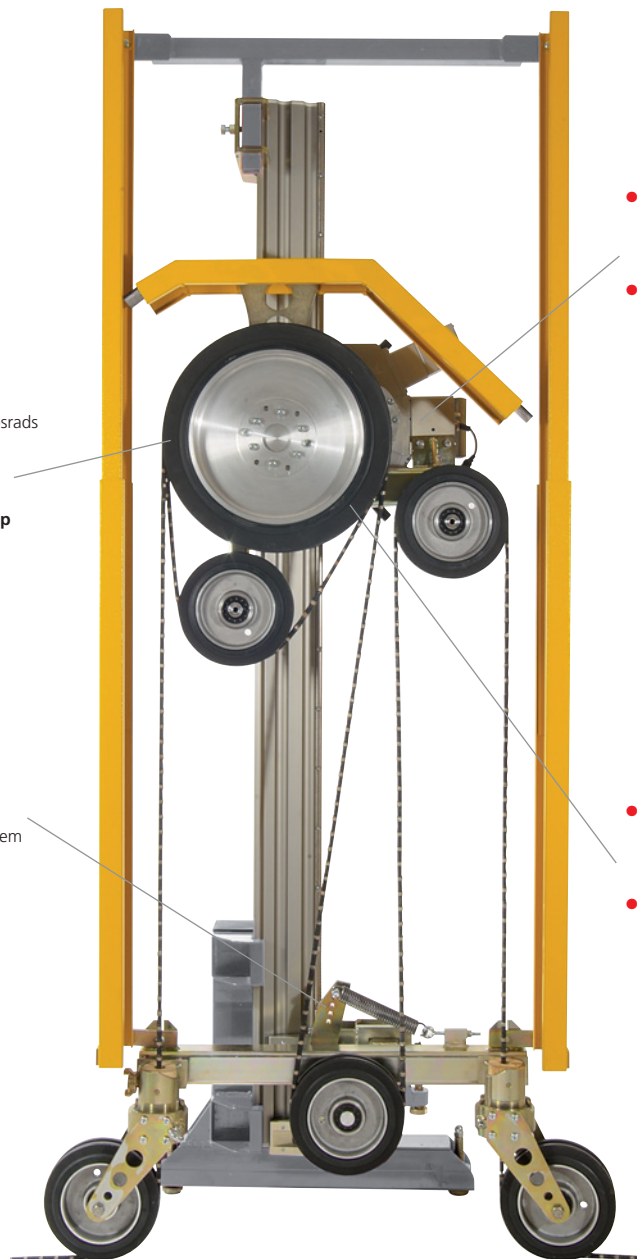

## Elektro-Seilsägevorrichtung WB6P

Die kompakte Einmann-Seilsäge mit 6 plus 2 m Seilspeicher für die komplexen Sägeanwendungen

Die „kleine“ Seilsäge des braxx Systems kann sowohl mit dem Sägekopf SB320 tornado als auch mit dem Sägekopf SB200 typhoon verwendet werden und passt somit genau ins modulare Konzept. Das von EDT EURODIMA **patentiert** Universalanlenksystem kann bei dieser Säge eingesetzt werden.

## Electric wire saw appliance WB6P

The compact one-man wire saw with 6 plus 2 m/ 6.6 plus 20 ft wire storage for complex sawing tasks

The braxx system's „small“ wire saw can be used with the saw head SB320 tornado as well as with the SB200 typhoon, being in line with the modular concept. The **patented** EDT EURODIMA universal linking system can be applied at this saw.

- Doppelprofilierung des Antriebsrads  
**Kein Durchrutschen beim Anfahren**
- Double profile at drive wheel  
**No slipping when starting up**

- Praktisches Federspannsystem  
**Seilschonend**
- Convenient spring-tension system  
**Wire-sparing**

- Verschieden einstellbare Schnittgeschwindigkeit von 2–30 m/sec  
**Immer die korrekte Einstellung für das gewünschte Schnittergebnis**
- Cutting speeds can be set differently, from 2 to 30 m/sec / 6.5 to 98.4 ft/sec  
**Always the right setting for the desired cutting result**