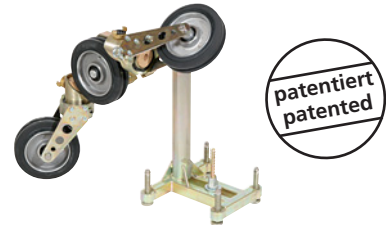

**Auslinkrolle Ø 200 mm
Release roller Ø 200 mm/7.9 inch**

Bestellnummer · order number

6WBZB03

**Seilführungsvorrichtung 3-Rad
Wire guiding device 3 pulleys**

Bestellnummer · order number

6WBZB04

Hydraulische Presszange 6t rot/8t blau

inkl. PVC-Koffer und 1 Satz Presseinsätze 7/8 mm

Hydraulic crimping tool 6t red/8t blue

incl. PVC box and 1 set dies 7/8 mm/0.28/0.31 inch

Bestellnummer · order number

6DSZQZ01H 8t
6DSZQZ02H 6t

**Quetschverbinder 8 mm
Wire crimp 8 mm/0.31 inch**

Bestellnummer · order number

6DSZQV01

**braxx wire connector: patentierter Seilschnellverschluss
bwc: patented quick wire connector**

Bestellnummer · order number

6BWC9

**Wasserlanze
Water lance**

Bestellnummer · order number

6SV70ZB13

**Wasserkeil, Anschluss Geka 3/8" A
Water wedge, connection Geka 3/8" A**

Bestellnummer · order number

6S12ZB10

- 6BCZB03** Wasserschlauch 10 m grün · water hose 10 m/32.8 ft green
- 6DSZKS01** Kabelschere · cable shears
- 6SV70ZB14** Wasserverteiler 4-fach · water manifold with 4 outlets