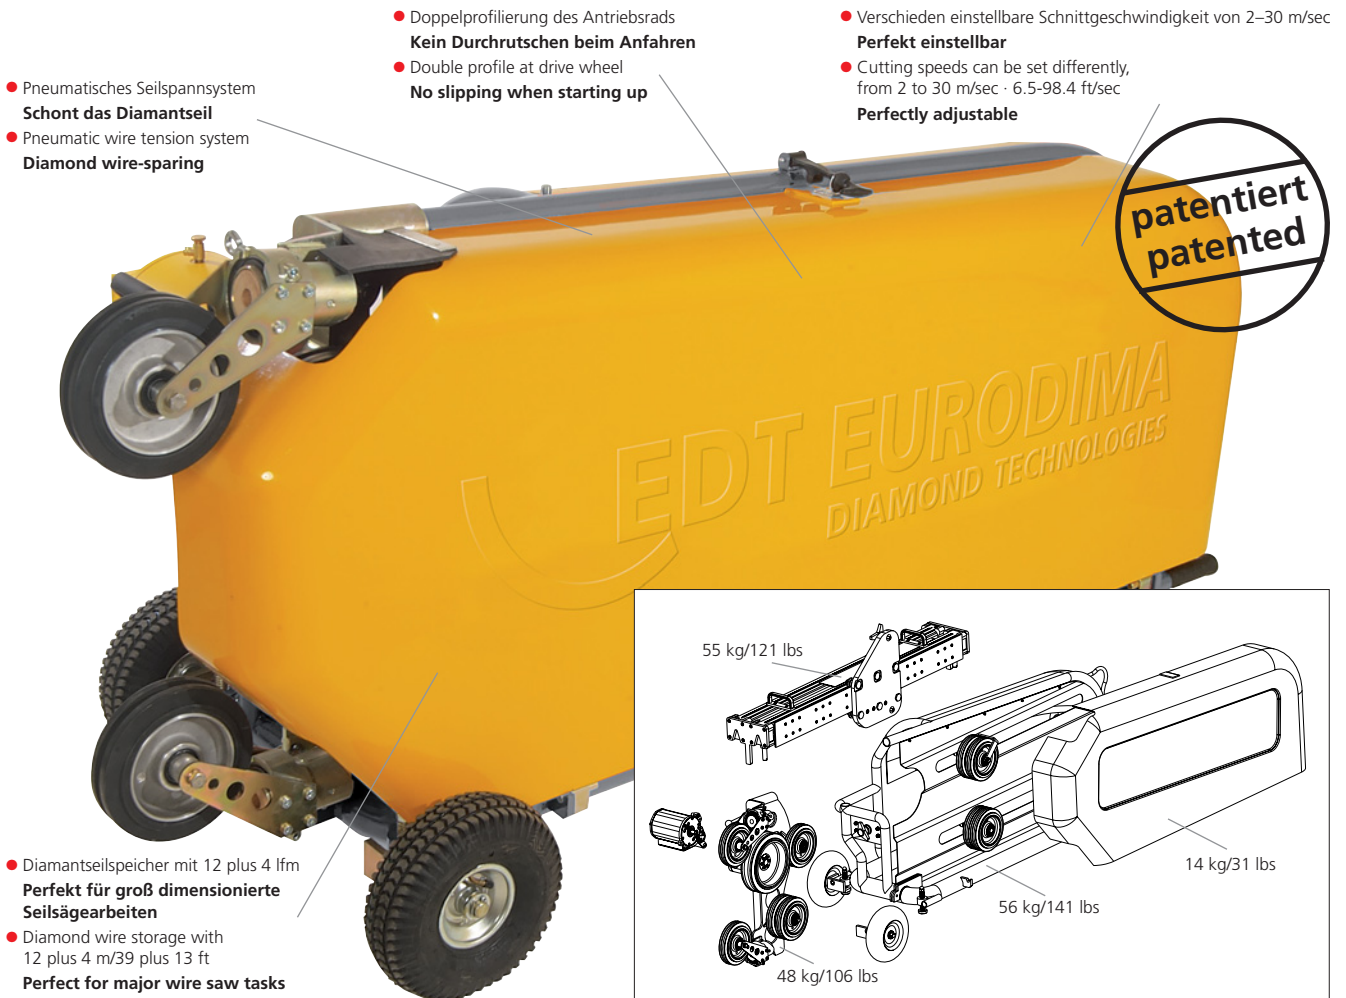

Die Profi-Diamantseilsäge mit einer Leistung von 20/32 kW verfügt über das patentierte Universalanlenksystem mit Drei-Rad-Seilführung. Dadurch lässt sich das Seil ideal zum Schnitt führen.

Die Säge ist leicht zerlegbar. Die Bedienerfreundlichkeit wird durch das niedrige Komponentengewicht unterstrichen: maximal 56 kg.

Das Schutzblech umschließt den Seilspeicher vollständig. Hohlachsen verhindern freies Auspeitschen des Seils bei einem Riss.

Der Elektrodirektantrieb ermöglicht einen Wirkungsgrad von 95%. Gemeinsam mit dem niedrigen Werkzeugverbrauch unterstützt dies das ökonomische Arbeiten im Baubereich.

Wire saw machine WB12T

Patented: The braxx programme's big electropneumatic wire saw with 12 plus 4 m/39 plus 13 ft wire storage for extensive cutting

The professional diamond wire saw with 20/32 kW power has the patented universal linking system with three-wheel wire guide. This guides the wire ideally to the cut.

The saw can be disassembled easily. The operator convenience is emphasised by the low components weight: 56 kg/123.4 lbs maximum.

The guard closes completely about the wire storage. Hollow axles prevent the whipping of the wire if it breaks.

The electric direct drive facilitates 95% degree of efficiency. Together with the low consumption, this supports economic working in constructions.

2

Technische Daten · technical data

Leistung wassergekühlt · power water-cooled	max. 20/32 kW · 27.2/43.5 hp
Nennspannung · nominal voltage	230 V/400 V/460 V
Stromaufnahme · current consumption	16–63 A
Frequenzregelbereich · frequency control range	0–1000 Hz
Schnittgeschwindigkeit · wire speed	2–30 m/sec · 6.5–98.4 ft/sec
Druckluftbedarf · pressure capacity	8 bar
Abmessung · dimensions	1875 x 620 x 820 mm · 73.8 x 24.4 x 32.3 inch
Gewicht ohne Antriebsmotor · weight without drive motor	190 kg · 504.9 lbs
Max. Seilspeicher · max. wire storage capacity	12+4 m · 39.4+13.1 ft
Bestellnummer · order number	6WB12T