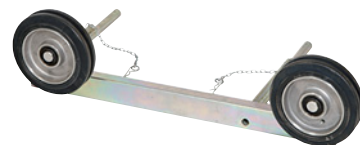

Anwendungsbeispiele · examples of use

2

Tauchseilsägevorrichtung

1 Tauchrolle mit Halterung, 1 Schwenkrolle mit Halterung
1 Tauchrohrbefestigung, 1 Zwischenrohr 1,2 m

Plunge wire saw device

1 plunge roller with holder, 1 swivel pulley with holder, 1 plunge pipe fixation, 1 intermediate pipe with 1,2 m/47.2 inch

Bestellnummer · order number

6WBZB05

**Sturz-Rohrschneidevorrichtung
Vertical pipe wire saw device**

Bestellnummer · order number

6WBZB06

6BA12 Kompressoreinheit mit Steuerung · compressor unit with controller