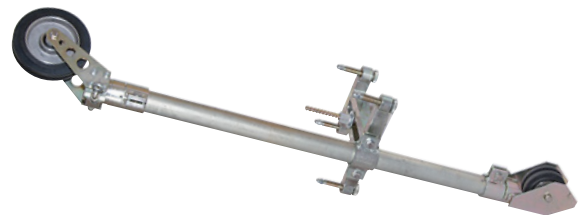

Anwendungsbeispiele · examples of use

2

Tauchseilsägevorrichtung

1 Tauchrolle mit Halterung, 1 Schwenkrolle mit Halterung
1 Tauchrohrbefestigung, 1 Zwischenrohr 1,2 m

Plunge wire saw device

1 plunge roller with holder, 1 swivel pulley with holder, 1 plunge pipe fixation, 1 intermediate pipe with 1,2 m/47.2 inch

Bestellnummer · order number

6WBZB05

**Sturz-Rohrschneidevorrichtung
Vertical pipe wire saw device**

Bestellnummer · order number

6WBZB06

6BA12 Kompressoreinheit mit Steuerung · compressor unit with controller