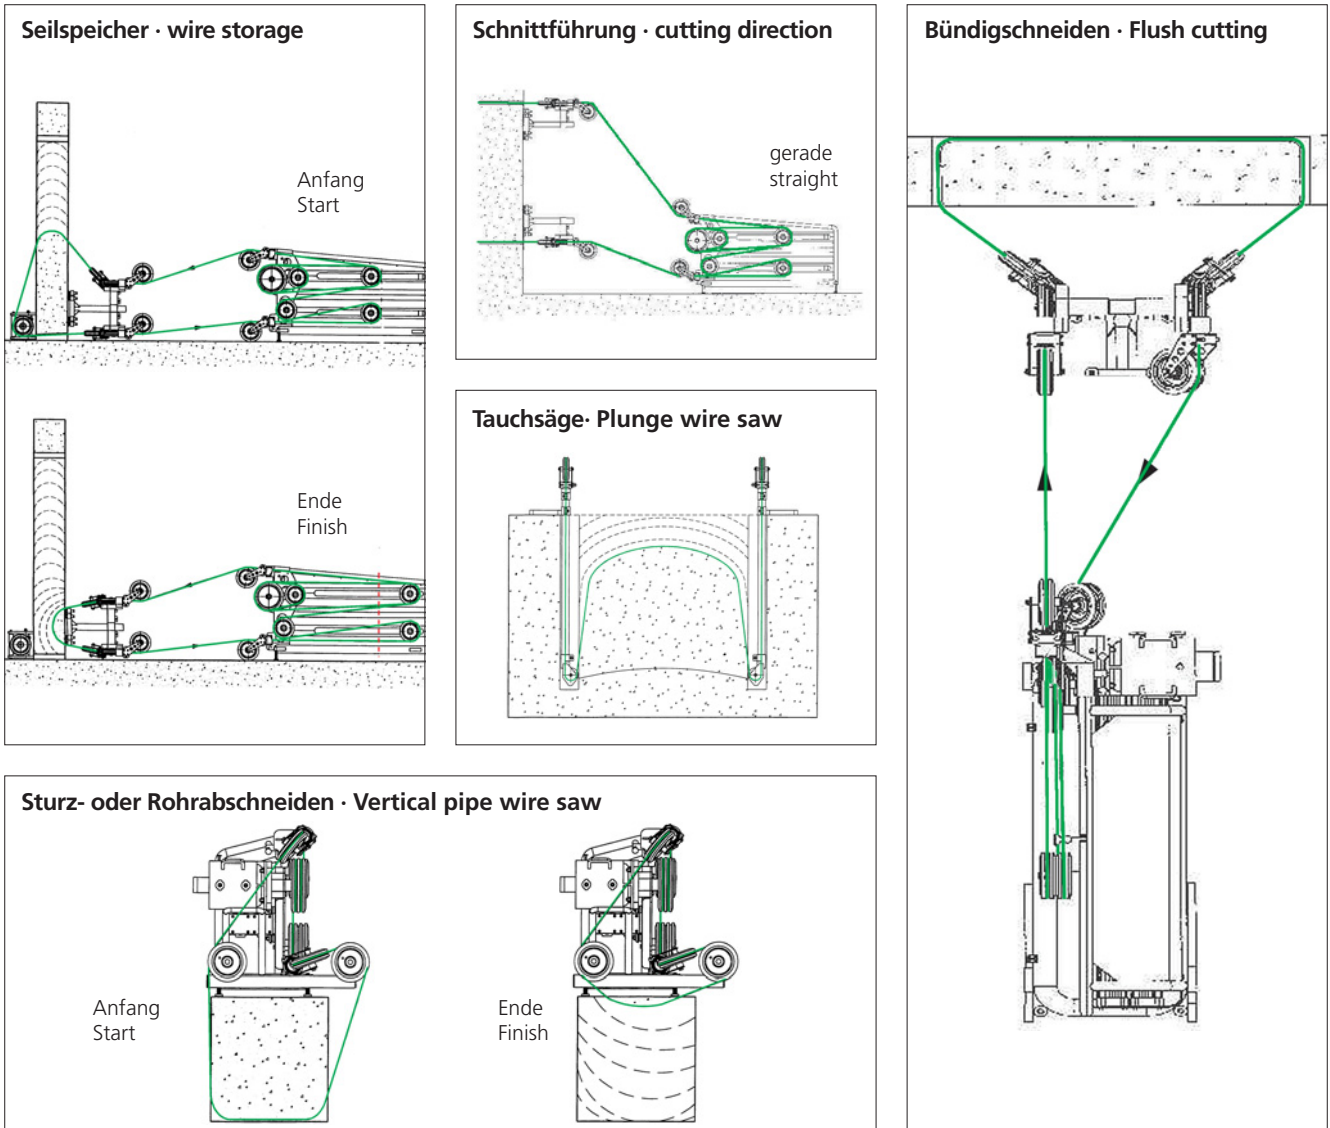

Anwendungsbeispiele · examples of use

2

Tauchseilsägevorrichtung

1 Tauchrolle mit Halterung, 1 Schwenkrolle mit Halterung
1 Tauchrohrbefestigung, 1 Zwischenrohr 1,2 m

Plunge wire saw device

1 plunge roller with holder, 1 swivel pulley with holder, 1 plunge pipe fixation, 1 intermediate pipe with 1,2 m/47.2 inch

Bestellnummer · order number

6WBZB05

**Sturz-Rohrschneidevorrichtung
Vertical pipe wire saw device**

Bestellnummer · order number

6WBZB06

6BA12 Kompressoreinheit mit Steuerung · compressor unit with controller