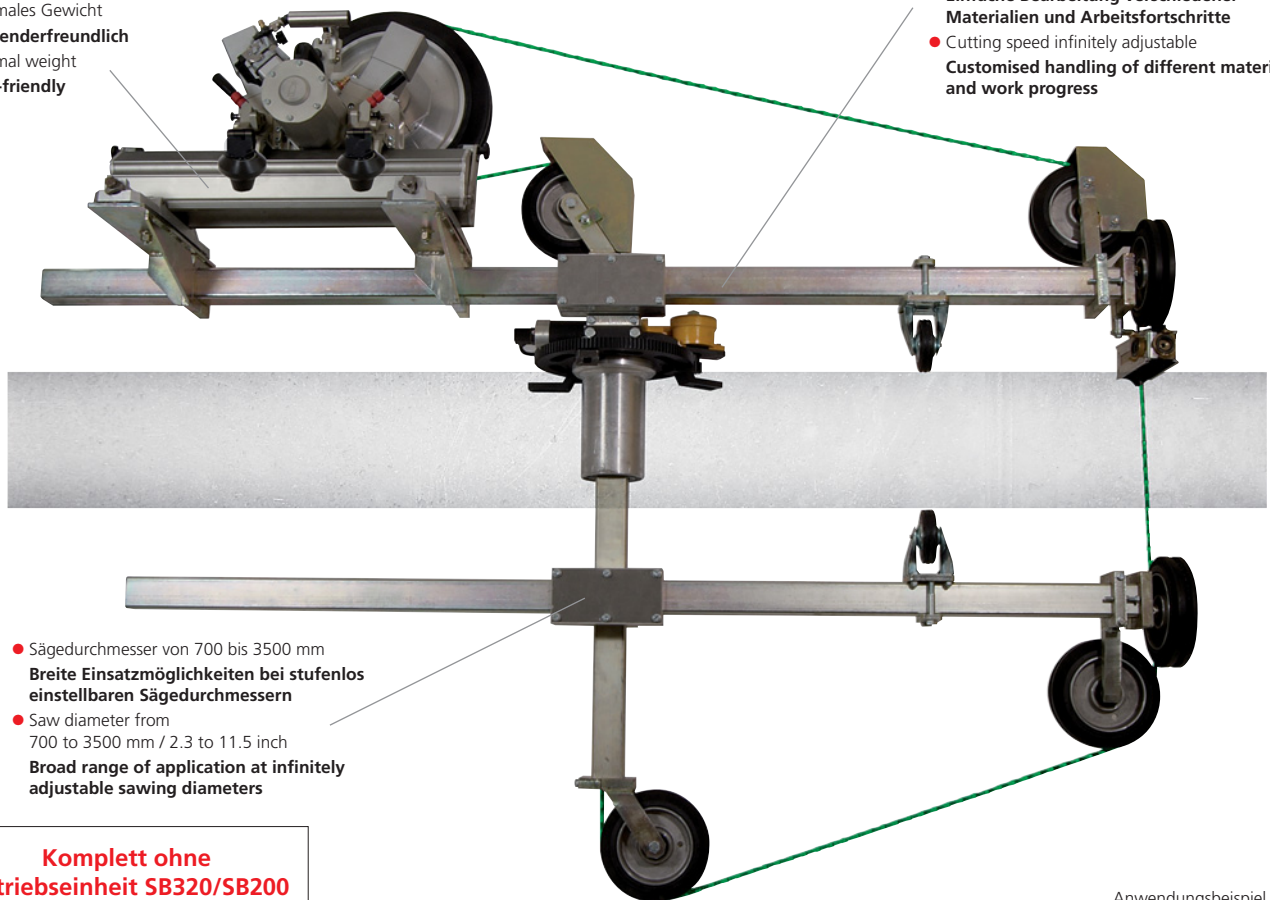

Zirkelsäge CB350

Die einfachste Möglichkeit zum Herstellen von kreisrunden Öffnungen in Decken und Wänden

Die Zirkelsäge des braxx Systems kann sowohl mit dem Sägekopf tornado SB320 als auch mit dem Sägekopf typhoon SB200 verwendet werden und passt somit genau ins modulare Konzept.

Sie lässt sich ideal bei Wandstärken bis zu 800 mm nutzen. Der Einsatz der bestehenden Antriebsvarianten hält die Investitionsanforderungen niedrig.

Der Lieferumfang umfasst die Zirkelsäge komplett, ohne Antriebseinheit.

Circular saw CB350

The simplest way to cut circular openings in ceilings and walls

The braxx system's circular saw can be used with the saw head tornado SB320 as well as with the typhoon SB200, being in line with the modular concept.

It can be employed smoothly at wall thicknesses up to 800 mm/31.5 inch. The use of existing drives requires only low investment.

Included in delivery is the complete circular saw, without drive unit.

- Minimales Gewicht
Anwenderfreundlich
- Minimal weight
User-friendly